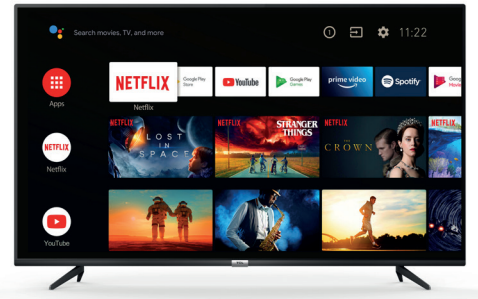

TCL

65P615

65"

Schmaler 4K Fernseher mit HDR und Android TV

Genauigkeit in Bild

4K HDR

4K HDR
Hervorragender Kontrast, leuchtende authentische Farben und kleinste Details

Micro Dimming PRO
für besseren Kontrast

NETFLIX

NETFLIX
Jetzt in 4K/UHD/HDR erhältlich

YouTube

YouTube
Jetzt in 4K/UHD/HDR erhältlich

Alexa
ermöglicht es Ihnen Ihre Welt mit Ihrer Stimme zu steuern

TCL

65P615

BILDSCHIRM