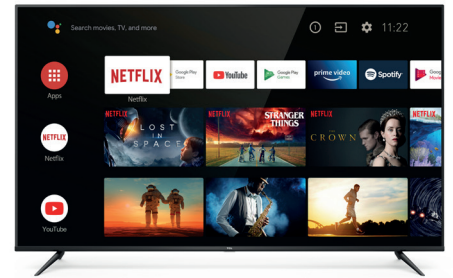

TCL

70P615

70"

Schmaler 4K Fernseher mit HDR und Android TV

Picture precision

4K HDR

4K HDR
Hervorragender Kontrast, leuchtende authentische Farben und kleinste Details

Micro Dimming PRO
für besseren Kontrast

NETFLIX

NETFLIX
Jetzt in 4K/UHD/HDR erhältlich

YouTube

YouTube
Jetzt in 4K/UHD/HDR erhältlich

Alexa
ermöglicht es Ihnen Ihre Welt mit Ihrer Stimme zu steuern

TCL**70P615****BILDSCHIRM**

Bildschirmgröße (Zoll/cm)	70 / 177.8
Sichtbare Bildschirmgröße : Diagonale (Zoll/cm)	69.5 / 177
Panelauflösung	UHD
Wide color Technology	Dynamic color
HDR (High Dynamic Range)	Ja
HDR Formate	HDR10, PQ10, HLG
HDR Helligkeit	-
Picture Performance Technologie*	1500
Auflösung	3.840x2.160 Pxl
Curved/Krümmung	-
10 bit panel	Ja
Dynamischer Kontrast	Mega
Bildoptimierungstechnologie	IPQ 2.0 Engine
Dimming	Pro
Ultra AR coating	-
UHD upscaling	UHD Super Resolution
Farbmanagement	3D LUT, 10P & 2P calibration
Digitale Rauschreduzierung	Ja
Filmmodus	Ja