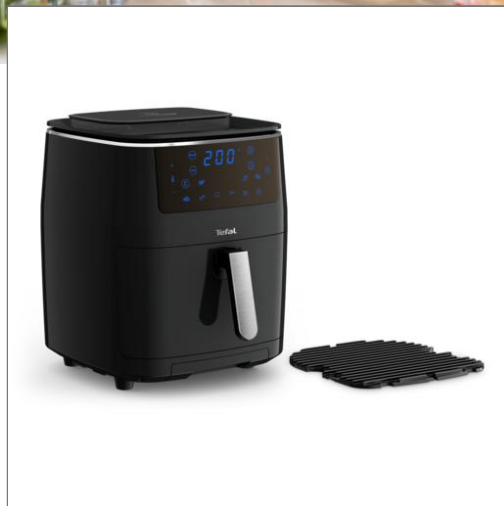

# Tefal®

Easy Fry Grill & Steam FW2018 Heteluchtfriteuse  
FW201815

## De eerste 3-in-1 gezonde heteluchtfriteuse van Tefal: Hete lucht, Grill en Stoom.

Geniet van de eindeloze mogelijkheden voor smakelijk en gezond koken! Met de Easy Fry Grill & Steam, komen drie technologieën samen in één ruimtebesparende oplossing: een heteluchtfriteuse, een grill en een stoomkoker. Gezond frituren met weinig tot geen olie, behoud van voedingsstoffen en vitamines in gestoomd eten en perfect grillen in je eigen keuken. Met de Easy Fry bereid je voor iedereen een heerlijke, gezonde maaltijd!