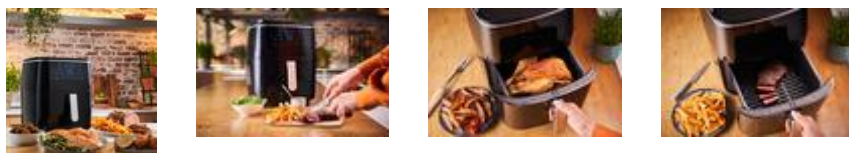

3 handmatige standen

Met de drie handmatige standen (Hete lucht, Stoom, Grill) kun je jouw bereiding personaliseren en kookstanden combineren.

Instelbare temperatuur

Zeer nauwkeurige temperatuurregeling van 80°C tot 200°C belooft iedere keer perfecte resultaten, wat het recept ook is!

Handige functies

Een intuïtieve digitaal bedieningspaneel met een 60-minuten timer en auto-off functie biedt totaal gemak. Klaar voor de start! Of Gewoon instellen en gaan!

Eenvoudig te reinigen

Geniet van moeiteloos reinigen dankzij het ontwerp

XXL capaciteit

De XXL capaciteit (1,6 kg) is perfect voor het bereiden van royale maaltijden voor de hele familie of vrienden.

PRODUCTFOTO'S

Andere productfoto's

Product levensstijl foto(s)