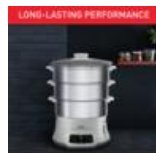

PRODUCTFOTO'S

Andere productfoto's

Product levensstijl foto(s)