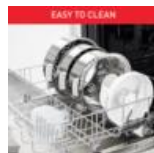

PRODUCTFOTO'S

Andere productfoto's

Product levensstijl foto(s)