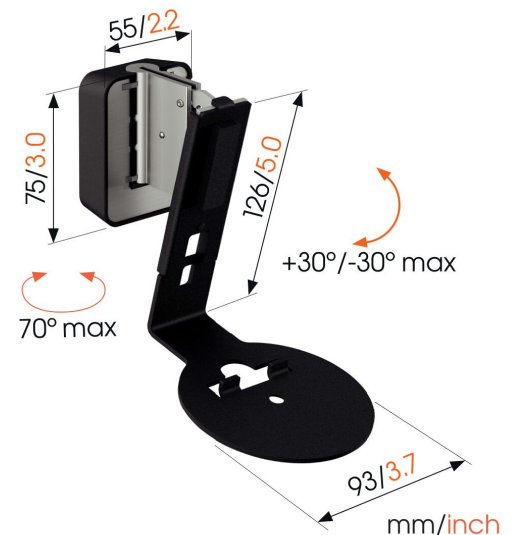

SWM 4111 Sonos speaker muurbeugel voor Era 100 (zwart)

Belangrijke voordelen

- Haal meer uit je Sonos luidspreker
- Optimaliseer je luisterervaring
- Installeer je speaker op elke gewenste hoogte
- Hang je speaker muurbeugel gemakkelijk recht met ingebouwde waterpas
- Visueel aantrekkelijk design

Optimaliseer jouw luisterbeleving met de speaker muurbeugel voor Sonos Era 100

De Sonos speaker muurbeugel is speciaal ontworpen om je Sonos Era 100 speakers aan de muur te bevestigen. Met een bereik tot 70° en een kantelbereik van 30° (naar boven of naar beneden) stel je de perfecte geluidsrichting. Onze Sonos speaker beugels zijn ontworpen met jouw audio ervaring in gedachte.

SWM 4111 Sonos speaker muurbeugel voor Era 100 (zwart)

Specificaties

Max. laadgewicht (kg)	2
Max. laadgewicht (Lbs)	4.41
Draaien	Tot 70°
Kantelen	Kantelsysteem -30°/+30°
Waterpas inbegrepen	Ja
Speaker models	Sonos Era 100
Hoogte	126
Breedte	93
Artikelnummer (SKU)	8151110
EAN enkele doos	8712285371820
Kleur	Zwart
Certificeringen	TÜV
TÜV-gecertificeerd	Ja
Garantie	5 jaar