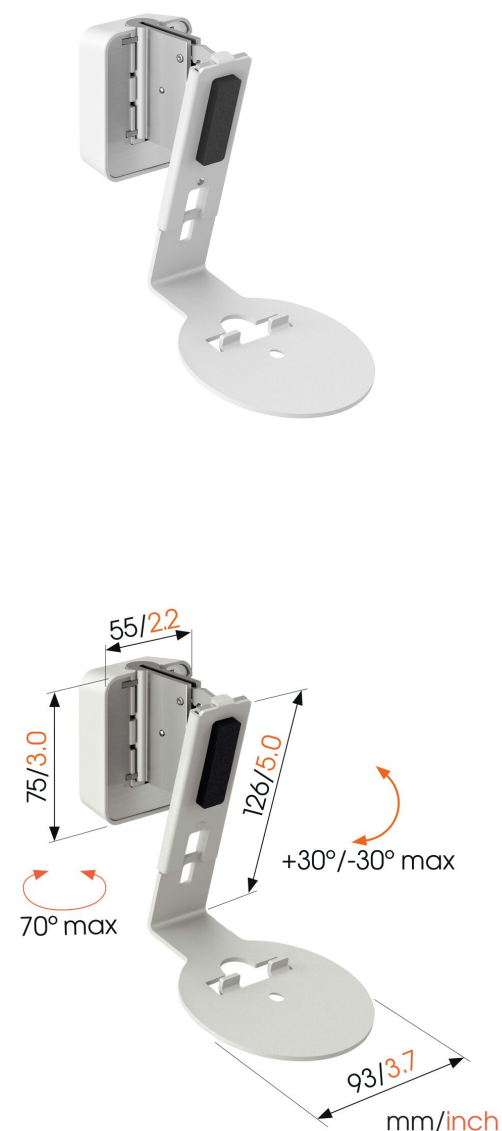

SWM 4111 Sonos speaker muurbeugel voor Era 100 (wit)

Belangrijke voordelen

- Haal meer uit je Sonos luidspreker
- Optimaliseer je luisterervaring
- Installeer je speaker op elke gewenste hoogte
- Hang je speaker muurbeugel gemakkelijk recht met ingebouwde waterpas
- Visueel aantrekkelijk design

Optimaliseer jouw luisterbeleving met de speaker muurbeugel voor Sonos Era 100

De Sonos speaker muurbeugel is speciaal ontworpen om je Sonos Era 100 speakers aan de muur te bevestigen. Met een bereik tot 70° en een kantelbereik van 30° (naar boven of naar beneden) stel je de perfecte geluidsrichting. Onze Sonos speaker beugels zijn ontworpen met jouw audio ervaring in gedachte.

SWM 4111 Sonos speaker muurbeugel voor Era 100 (wit)

Specificaties

Max. laadgewicht (kg)	2
Max. laadgewicht (Lbs)	4.41
Draaien	Tot 70°
Kantelen	Kantelsysteem -30°/+30°
Waterpas inbegrepen	Ja
Speaker models	Sonos Era 100
Hoogte	126
Breedte	93
Artikelnummer (SKU)	8151111
EAN enkele doos	8712285371844
Kleur	Wit
Certificeringen	TÜV
TÜV-gecertificeerd	Ja
Garantie	5 jaar