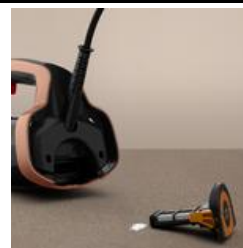

Bescherming tegen vlekken

Onze Micro Calc-filtertechnologie verzamelt kalkdeeltjes en zuivert stoom om kalkvlekken te voorkomen, terwijl de druppelstopfunctie een elektronische stoomregeling biedt om lekken te voorkomen.