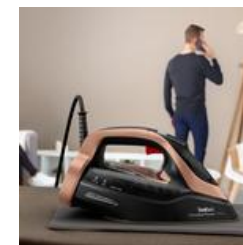

Automatische uitschakeling voor extra veiligheid

De auto-off functie schakelt het strijkijzer uit wanneer het onbewaakt achterblijft, voor totale gemoedsrust.