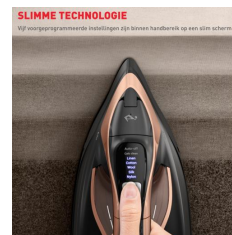

CAROUSEL

OTHER RETAILERS TITLE

Tefal Ultimate Power Pro stoomstrijkijzer, FV9E50E0, met de kracht van een stoomgenerator

AMAZON TITLE

Tefal FV9E50E0 Ultimate Power Pro stoomstrijkijzer, stoomgenerator technologie, 3200 W, 85 g/min cont. Stoom, 300 g/min, Micro Calc-filter, Autoclean strijkzool, waterreservoir van 350 ml

E-TAILING DESCRIPTION DETAIL

- **DE KRACHT VAN EEN STOOMGENERATOR***: Een hoogwaardig stoomstrijkijzer met een pompsysteem dat tot twee keer meer stoom** in de stof brengt (*vergeleken met de Tefal SV6115E0, **vergeleken met de FV98)
- **STOOMPRECISIE NAAR WENS**: De Steam Power Control-trigger heeft twee stoomniveaus om steeds de perfecte hoeveelheid stoom te krijgen
- **SLIMME TECHNOLOGIE**: Via de slimme display met vijf voorgeprogrammeerde instellingen selecteer je de kleding/stof en het strijkijzer past automatisch de stoom en temperatuur aan voor perfecte resultaten
- **BESCHERMING TEGEN VLEKKEN**: Onze Micro Calc-filteertechnologie verzamelt kalkdeeltjes en zuivert stoom om vlekken te voorkomen, terwijl de druppelstopfunctie een elektronische stoomregeling biedt om lekken te voorkomen
- **15 JAAR LANG REPAREREBAAR**: Goedkope onderdelen verkrijgbaar in onze 6200 reparatiecentra wereldwijd om het product jarenlang snel te repareren, als onderdeel van onze toewijding om het milieu te beschermen en de hoeveelheid afval te verminderen
- **PERFECTE GLIJVERMOGEN**: Onze Durilium AirGlide Autoclean strijkzool biedt uitzonderlijk glijvermogen voor eenvoudige, comfortabele strijksessies met een perfecte stoomverdeling
- **GEMAKKELIJKE VERZORGING VAN JE KLEDING**: Het extra grote waterreservoir van 350 ml zorgt voor langere strijksessies
- **RAZENDSNEL, PERFECTE RESULTATEN**: Ons unieke ontwerp en persvermogen leveren uitzonderlijke resultaten: 3200 W, continue stoomafgifte van 85 g/min en stoomstoot van 300 g/min
- **VEILIGE AUTO-OFF**: De auto-off functie schakelt het strijkijzer uit wanneer het onbeheerd achterblijft, voor maximale veiligheid
- **INCLUSIEF**: Tefal Ultimate Power Pro FV9E50 stoomstrijkijzer