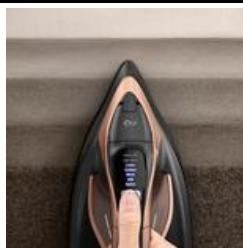

Geniet van specifieke resultaten voor elk kledingstuk met onze innovatieve stoomtrigger met 2 niveaus om zelf te bepalen waar en wanneer je stoom gebruikt.

Slimme technologie

Kies gewoon een van de vijf voorgeprogrammeerde instellingen op het slimme scherm om automatisch de stoom/temperatuur aan te passen, voor perfecte resultaten zonder risico op brand- en schroeivlekken.