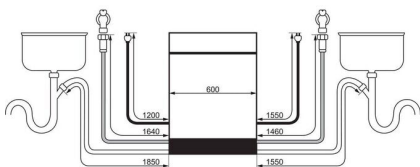

250527FIOL