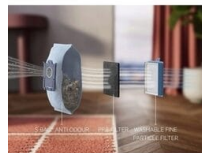

Een hygiënisch schoner huis

Het geavanceerde HEPA-filtratiesysteem vangt tot 99,999%* van de deeltjes zo klein als 0,3 micron op — zoals fijnstof, huisstofmijt en allergenen — zodat de uitgeblazen lucht schoner, frisser en gezonder is voor je woning. Het filter is bovendien wasbaar.