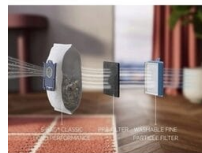

Een hygiënisch schoner huis

Het geavanceerde HEPA-filtratiesysteem vangt tot 99,999%* van de deeltjes zo klein als 0,3 micron op — zoals fijnstof, huisstofmijt en allergenen — zodat de uitgeblazen lucht schoner, frisser en gezonder is voor je woning. Het filter is bovendien wasbaar.