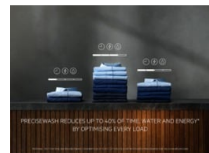

*Interne test van tijd-, water- en energieverbruik van een katoenprogramma op 30°C, geoptimaliseerd met PreciseWash voor een maximale lading van 1 kg.

- De PowerCare wasmachine mengt en activeert wasmiddel vooraf.
- ProSteam®-technologie: kleren opfrissen met het stoomprogramma
- Programma PowerClean 59 min voor een reiniging in minder dan 1 uur bij slechts 30°C
- PreciseWash past energieverbruik en instellingen aan naargelang het gewicht van de lading.
- CareDrum: het gladde patroon van de trommel zorgt voor een nog zachtere wascyclus
- UniversalDose wasmiddellade, geschikt voor PODS®
- Connectivity: bedien je wasmachine via je smartphone of tablet
- Inverter Motor+ met 10 jaar garantie
- Maximaal centrifugeertoerental: 1400 tpm
- Overloopbeveiliging met AquaControl
- Woolmark Green gecertificeerd
- Maximaal vulgewicht: 10 kg
- Zeer lage verbruikswaarden: 0.255 kWh, 50 L voor Eco programma
- ART: snelbevochtigingstechniek
- DirectSpray voor een snelle, gelijkmatige bevochtiging van de hele lading
- Optie extra spoelen
- Stelpoten: 4 verstelbare voetjes
- Aantal compartimenten in wasmiddellade: 4
- Wasprogramma's: 20Min 3Kg, Katoen, Fijne was, Eco 40-60, Hygiene, Outdoor, Powerclean 59Min, Spoelen, Centrifugeren/Pompen, Stoom, Synthetica, Wol