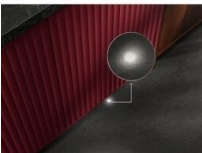

Tijdens het afwasprogramma schijnt een wit licht op de vloer

Eenvoudig en effectief: LightOnFloor projecteert een wit licht op de vloer zolang het programma bezig is. Het licht gaat uit zodra het programma klaar is en de vaat kan worden uitgeruimd.