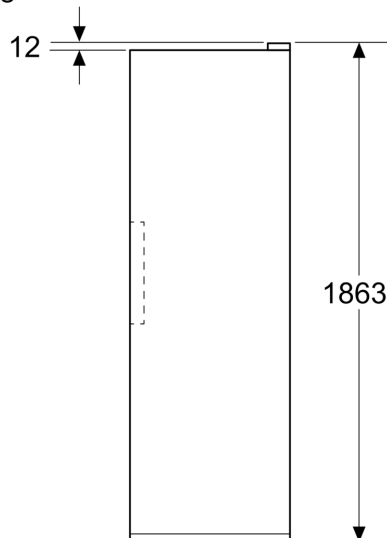

Maatvoering

- Afmetingen apparaat (H x B x D): 1862 mm x 595 mm x 663 mm

Technische specificaties:

- nominal voltage min: 220 V - nominal voltage max: 240 V
- length of mains cable in mm: 2400 mm

iQ300, Vrijstaande koelkast, 186.2 x 59.5 cm, Wit KS36NEWCM

Maatschetsen

Afmeting in mm

Afmeting in mm

A: Luchtafvoeropening $\geq 200 \text{ cm}^2$

B: Luchtafvoeropening $\geq 200 \text{ cm}^2$