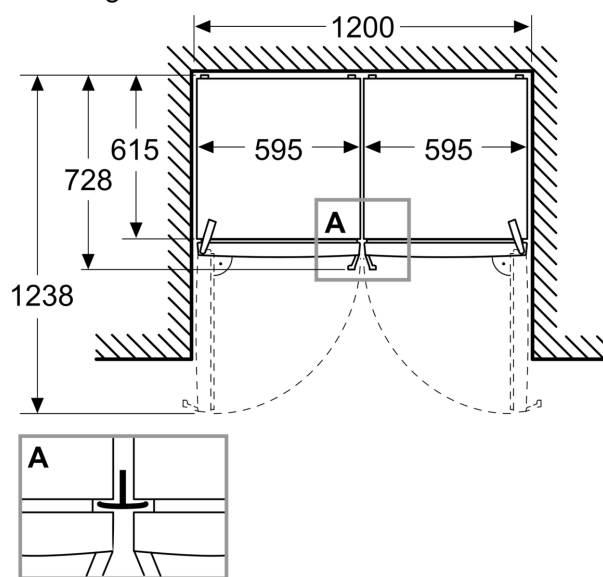

Maatvoering

- Afmetingen apparaat (H x B x D): 1862 mm x 595 mm x 663 mm

Technische specificaties:

- nominal voltage min: 220 V - nominal voltage max: 240 V
- length of mains cable in mm: 2400 mm

iQ300, Vrijstaande koelkast, 186.2 x 59.5 cm, Wit KS36NEWCM

Maatschetsen

Afmeting in mm

Afmeting in mm

A: Luchtafvoeropening $\geq 200 \text{ cm}^2$

B: Luchtafvoeropening $\geq 200 \text{ cm}^2$