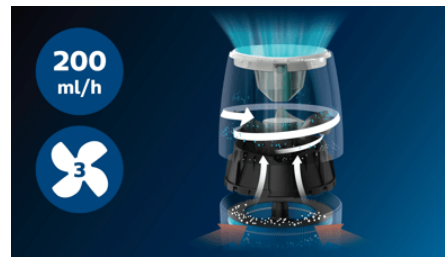

Effectieve bevochtiging

De 3 ventilatorsnelheden en automatische instellingen zorgen voor de prestaties en het comfort dat u uitkiest. Dankzij de uitstoot van maximaal 200 ml/u wordt elke ruimte tot 32 m² effectief bevochtigt. (2,3)