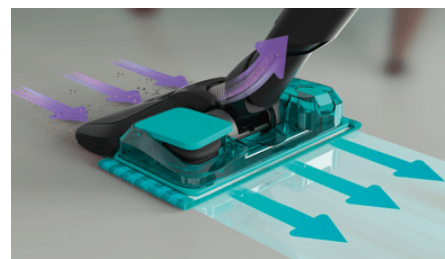

Stofzuiger- en dweilsysteem

Met het unieke stofzuiger- en dweilsysteem verwijdert u in één keer tot 99% van de bacteriën. Het systeem regelt de hoeveelheid water die wordt vrijgelaten voor optimale vochtigheid op alle harde vloeren tijdens het schoonmaken. De microvezelpads kunnen met de hand of in een wasmachine worden gewassen.