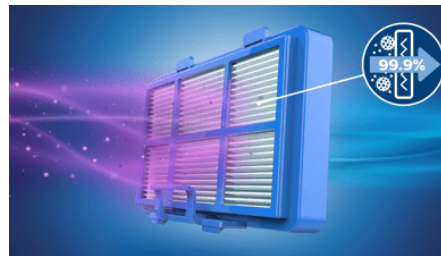

- Motor van 900 W voor hoge zuigkracht
- 99,9% stofopname* voor grondige schoonmaakresultaten
- Compact en licht voor draaggemak
- Groot bereik van 9 meter, gaat verder zonder loskoppelen
- Het allergiefilter houdt 99,9% van de deeltjes tegen, ECARF-gecertificeerd
- Instelbare zuigkracht voor elke reinigingsklus
- Het ingebouwde hulpstuk is handig opgeborgen, zodat het altijd bij de hand is
- Gemakkelijke, duurzame zakken passen in grote stofbak van 3 liter
- Multifunctioneel mondstuk voor geweldige reiniging op verschillende vloeren

99,9% stofopname*

Het hoogwaardige mondstuk en de hoge zuigkracht zorgen ervoor dat u 99,9% van de fijne stofdeeltjes* kunt opzuigen.

Compact en lichtgewicht

Het compacte en lichte design zorgt ervoor dat de stofzuiger eenvoudig kan worden opgeborgen en gedragen.

Groot bereik van 9 meter

Bereik van 9 meter van stekker naar mondstuk voor langer gebruik zonder loskoppelen.

Gecertificeerd allergiefilter

Het gecertificeerde allergiefilter vangt 99,9% van de stofdeeltjes op, waaronder pollen, huisdierenhaar en huisstofmijt. Dit is ideaal voor mensen met een allergie.

Instelbare zuigkracht

Kies de juiste zuigkracht voor elke reinigingsklus en elk oppervlak in uw huis.

Handige geïntegreerde accessoires

Het spleetmondstuk is geïntegreerd in de stofzuiger en is dus gemakkelijk bereikbaar wanneer u dat nodig hebt.