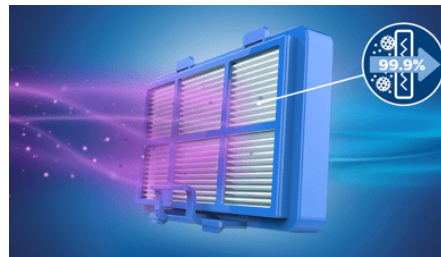

- Motor van 900 W voor hoge zuigkracht
- 99,9% stofopname* voor grondige schoonmaakresultaten
- Compact en licht voor draaggemak
- Groot bereik van 9 meter, gaat verder zonder loskoppelen
- Het allergiefilter houdt 99,9% van de deeltjes tegen, ECARF-gecertificeerd
- Instelbare zuigkracht voor elke reinigingsklus
- Het ingebouwde hulpstuk is handig opgeborgen, zodat het altijd bij de hand is
- Gemakkelijke, duurzame zakken passen in grote stofbak van 3 liter
- Multifunctioneel mondstuk voor geweldige reiniging op verschillende vloeren
- Vervangende stofzuigerzak en filters meegeleverd

Hoogtepunten

Motor van 900 W met hoog rendement

De motor van 900 W met hoog rendement levert een hoge zuigkracht voor geweldige schoonmaakresultaten.

99,9% stofopname*

Het hoogwaardige mondstuk en de hoge zuigkracht zorgen ervoor dat u 99,9% van de fijne stofdeeltjes* kunt opzuigen.

Gecertificeerd allergiefilter

Het gecertificeerde allergiefilter vangt 99,9% van de stofdeeltjes op, waaronder pollen, huisdierenhaar en huisstofmijt. Dit is ideaal voor mensen met een allergie.

Instelbare zuigkracht

Kies de juiste zuigkracht voor elke reinigingsklus en elk oppervlak in uw huis.

Handige geïntegreerde accessoires

Het spleetmondstuk is geïntegreerd in de stofzuiger en is dus gemakkelijk bereikbaar wanneer u dat nodig hebt.