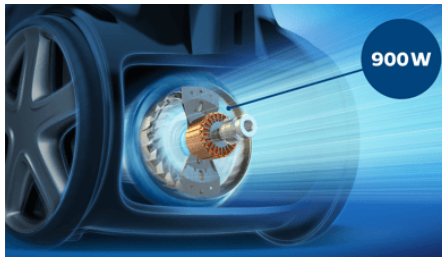

- Motor van 900 W voor hoge zuigkracht
- 99,9% stofopname* voor grondige schoonmaakresultaten
- Compact en licht voor draaggemak
- Groot bereik van 9 meter, gaat verder zonder loskoppelen
- Het allergiefilter houdt 99,9% van de deeltjes tegen, ECARF-gecertificeerd
- Instelbare zuigkracht voor elke reinigingsklus
- Het ingebouwde hulpstuk is handig opgeborgen, zodat het altijd bij de hand is
- Gemakkelijke, duurzame zakken passen in grote stofbak van 3 liter
- Multifunctioneel mondstuk voor geweldige reiniging op verschillende vloeren
- Vervangende stofzuigerzak en filters meegeleverd

Hoogtepunten

Motor van 900 W met hoog rendement

De motor van 900 W met hoog rendement levert een hoge zuigkracht voor geweldige schoonmaakresultaten.

99,9% stofopname*

Het hoogwaardige mondstuk en de hoge zuigkracht zorgen ervoor dat u 99,9% van de fijne stofdeeltjes* kunt opzuigen.