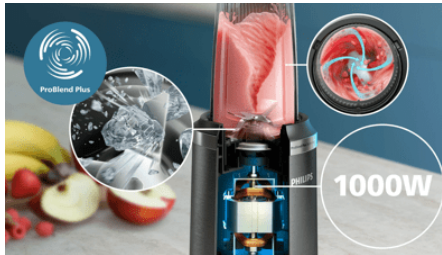

Philips 5000-serie Blender

HR2767/00

- ProBlend Plus-motor van 1000 W
- Bekers van 700 ml en 500 ml, kleine beker van 300 ml
- Afneembare vaatwasmachinebestendige onderdelen
- Diverse recepten en tips in de HomeID-app

Hoogtepunten

ProBlend Plus-technologie

Motor, messen en beker zijn ontworpen om samen te werken voor perfecte resultaten, zodat u zelfs van recepten met ijsblokjes, noten en bevroren fruit de fijnste blends maakt.

De ProBlend Plus-beker

Ribbels in de bekere drukken de ingrediënten terug naar de circulatie, zodat de ingrediënten gelijkmatig worden gemengd voor een glad resultaat.

Koffie- en kruidenmolen

Geniet thuis van versgemalen koffie en specerijen met een kleine kop van 300 ml en een plat mes. Gebruik ze onmiddellijk of klik het deksel erop om ze op te bergen voor later gebruik. De beker is gemaakt met Tritan van Eastman, is 100% BPA-vrij, breukbestendig en vaatwasmachinebestendig.