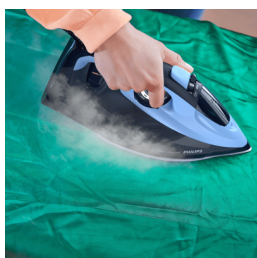

SteamGlideElite-zoolplaat, optimaal glijden en duurzaamheid

- Stoomstoot tot 250 g verwijdert moeiteloos de hardnekkigste kreuken
- SteamGlide Elite: onze meest gladde en krasbestendige zoolplaat
- Snelle kalkverwijdering
- Het druppelstopsysteem voorkomt dat er water op uw kleding komt
- Minder navullen dankzij het extra grote waterreservoir van 300 ml
- 2800 W voor snelle opwarming en krachtige prestaties
- Stoomproductie tot 50 g/min voor snellere kreukverwijdering
- Verticale stoom
- Eenvoudige temperatuurregeling
- Strijkijzer schakelt zichzelf automatisch uit als u het even niet gebruikt

Hoogtepunten

Stoomstoot tot 250 g

Dringt dieper door in stoffen om hardnekkige kreuken eenvoudig te verwijderen.

SteamGlide Elite-zoolplaat

De exclusieve SteamGlide Elite van Philips is onze meest gladde en krasbestendige zoolplaat.

Waterreservoir van 300 ml

Minder vaak bijvullen dankzij het grote waterreservoir van 300 ml, waardoor u meer kleren kunt strijken in één enkele beurt.

2800 W voor snelle opwarming

Zorgt voor een snelle opwarming en krachtige prestaties zodat u snel klaar bent met strijken.

Continue stoom tot 50 g/min.

Sterke en consistente stoomproductie laat tot wel 50% meer stoom doordringen via de stof om sneller kreuken te verwijderen.

Verticale stoom

Met de verticale stoomfunctie kunt u kledingstukken hangend op de kleerhanger opfrissen en kreuken verwijderen uit hangende stoffen zoals gordijnen. U heeft geen strijkplank nodig.