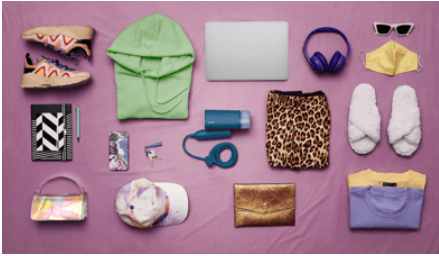

Compacte en opvouwbare oplossing

Eenvoudig kreukels verwijderen, zowel thuis als onderweg

- Compacte en opvouwbare kledingstomer, makkelijk in gebruik
- De handstomer is klaar voor gebruik binnen 30 seconden
- 1000 W met tot 20 g/min continue stoom
- Geen strijkplank nodig, bespaar tijd en moeite!
- Afneembaar waterreservoir van 100 ml voor eenvoudig bijvullen
- Stoom doodt 99,9% van de bacteriën*
- Verfris kleding, verwijder geuren, was minder
- Veilig op alle strijkbare stoffen. Gegarandeerd geen brandplekken!

Binnen 30 seconden klaar voor gebruik, Krachtige stoom tot 20 g/min voor snel resultaat, De handstomer verfrist kleding zonder strijkplank, Afneembaar waterreservoir voor makkelijk bijvullen

STH3000/20

Hoogtepunten

Compact en opvouwbaar

Onze handstomers uit de 3000-serie hebben een licht, compact en opvouwbaar ontwerp, zodat u ze altijd en overal kunt gebruiken. Het is de ideale metgezel om thuis of onderweg eenvoudig en snel kleding bij te werken.