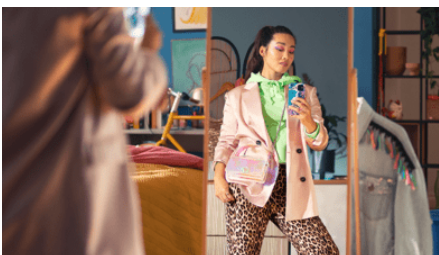

De hete stoom van onze handstomer uit de 3000-serie verfrist uw delicate kleding in een handomdraai. Was minder, strijk minder, bespaar energie en verleng de levensduur van uw kledingstukken!

Veilig op alle strijkbare stoffen