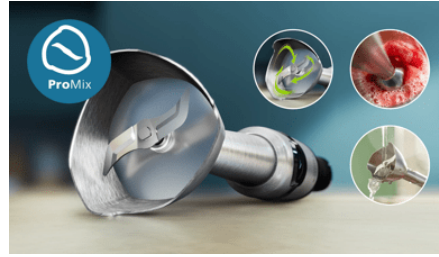

ProMix-technologie

Gepatenteerde technologie combineert onze sterkste motor met een uniek gevormde mesunit en spatbescherming voor optimale verplaatsing van voedsel, eenvoudig schoonmaken en geen rommel. Altijd snelle en gladde resultaten.