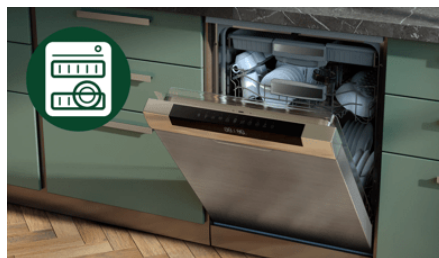

Vaatwasmachinebestendige onderdelen

Alle afneembare onderdelen zijn vaatwasmachinebestendig. Het ProBlend Ultra-mes is speciaal ontworpen om te voorkomen dat er voedselrestjes onder de messen achterblijven.