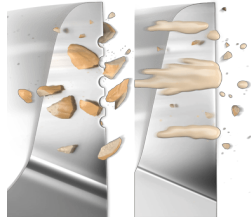

ProBlend Ultra-messen

De ProBlend Ultra-messen van deze blender voor smoothies en sapjes zijn uniek ontworpen met een combinatie van een kartelmes voor het vermalen van harde ingrediënten en scherpe messen voor het snijden in de kleinste stukjes.

Snelkeuzeprogramma's

Snelkeuzeprogramma's op het digitale display van deze blender worden ingesteld met de tijd- en snelheidsinstelling, zodat u uw favoriete recepten binnen handbereik hebt. U kunt kiezen uit: smoothie, notenpasta, dessert, soep, saus en functies voor het vermalen van ijs en voor reiniging.