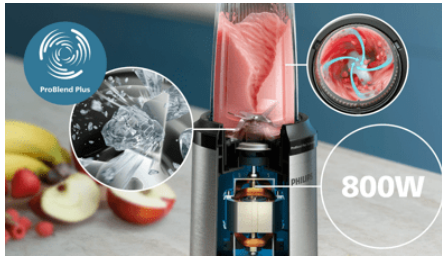

Hoogtepunten

ProBlend Plus-technologie

Motor, messen en beker zijn ontworpen om samen te werken voor perfecte resultaten, zodat u zelfs van recepten met ijsblokjes, noten en bevroren fruit de fijnste blends maakt.