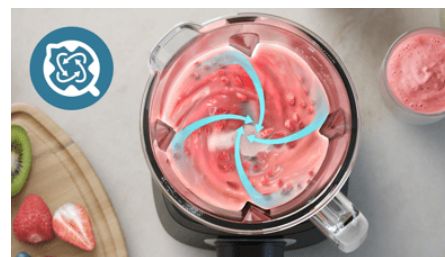

ProBlend Plus geribbelde glazen kan

Ribbels in het glas leiden uw ingrediënten in een draaikolk voor een optimale circulatie en ideale resultaten.