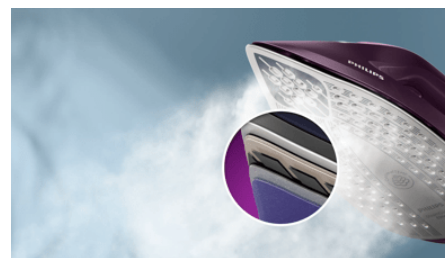

### Intelligent automatisch stomen

De bewegingssensor herkent wanneer het strijkijzer over uw kleding beweegt en geeft automatische krachtige stoom af. Geniet van moeiteloos en snel strijken terwijl het strijkijzer het stoomwerk voor u doet.

### SteamGlide Elite-zoolplaat

SteamGlide Elite is onze nieuwste en meeste geavanceerde technologie voor de ultieme strijkprestaties en uitstekende krasbestendigheid. De geavanceerde nano-titaniumlaag zorgt voor superieure strijkprestaties op alle kleding en de snelste resultaten.