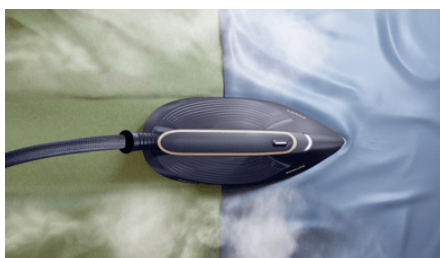

Gegarandeerd geen brandplekken

Dankzij de OptimalTEMP-technologie gegarandeerd geen schroeiplekken op alle strijkbare stoffen, ongeacht de gekozen stoominstelling. Strijk met een gerust hart alle soorten kleding, van zijden blouses tot katoenen shirts. We garanderen dat uw stoomgenerator nooit brandplekken op strijkbare stoffen zal veroorzaken, zelfs als u het strijkijzer even niet gebruikt. U kunt het veilig op uw kleding of de strijkplank laten staan.