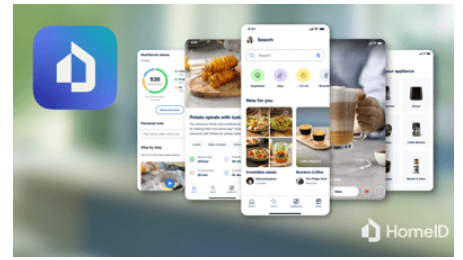

Heerlijke Airfryer-recepten

Ontdek honderden heerlijke, snelle en gezonde recepten voor uw Airfryer. HomelID-recepten worden samengesteld door voedingsexperts, zodat u elke dag moeiteloos de juiste keuze kunt maken.