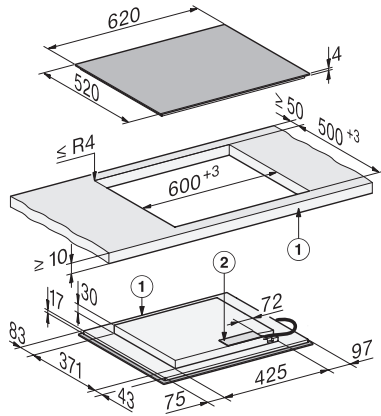

KM 8565 FL

Inductiekookplaat

620 mm | PowerFlex-kookgedeelten | Geschikt voor M Sense

KM8565FL, KM8565FL MattFinish, surface-mounted (*Fußnote) Installation drawing