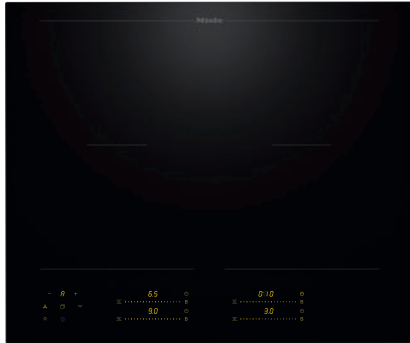

KM 8565 FL
Inductiekookplaat
620 mm | PowerFlex-kookgedeelten | Geschikt voor M Sense

- 4 kookzones incl. 2 krachtige PowerFlex-kookgedeelten
- Nauwkeurige instellingen via 4 MultiSlide schuifregelaars inclusief intelligent netwerk
- Geschikt voor koken en frituren met M Sense-pannen – geschikt voor M Sense
- Kortste verwarmingstijden dankzij boosterstand
- In 620 mm breed voor integratie in of plaatsing op het werkblad

EAN: 4002516974864 / Materiaalnummer: 12960230 /
Oud Materiaalnummer: 26185651BNI

Algemene informatie	
Typeaanduiding	KM 8565 FL
Materiaalnummer fabrikant	12960230
EAN-nummer	4002516974864
Marketingklasse	Gold
Verwarmingsmodus	
Verwarmingsmodus	Inductie
Model	
Onafhankelijk van fornuis	•
Design	
Elegant oppervlak van keramisch glas	•
Kleur van het keramisch glas	Zwart
Uitvoering kookzone	
Aantal kookzones	4
Aantal kookvelden	2
Maximaal aantal pannen	4
PowerFlex-kookzones	
Aantal	4
Soort	PowerFlex-kookzone
Afmetingen in mm	Ø 120 – 230
Max. vermogen in W	2100
Max. booster vermogen in W	3650
1e kookzone/kookveld	
Positie	Links
Soort	PowerFlex-brug
Afmetingen in mm	230x390
Max. vermogen in W	4200
Max. booster vermogen in W	7360
2e kookzone/kookveld	
Positie	rechts
Soort	PowerFlex-brug
Afmetingen in mm	230x390
Max. vermogen in W	4200
Max. booster vermogen in W	7360
Bedieningsgemak	
Connectiviteit met Miele@home	•
Con@ctivity	•
Pan- en pangrootteherkenning	•
M Sense ready	•
Bediening via sensortoetsen	MultiSlide
Displaykleur	Geel
Intelligente panherkenning	•
Stop&Go-functie	•
Schoonmaakfunctie	•
Recall-functie	•
Kookwekker	•
Automatisch uitschakelen	•
Aankookautomaat	•