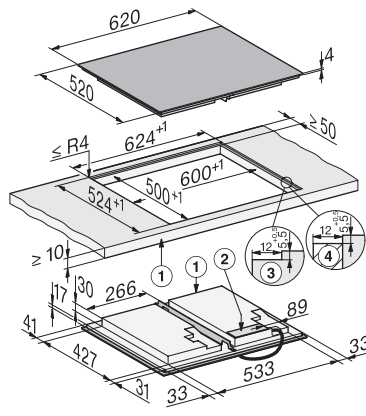

#### Technische gegevens

Afmetingen (H x B x D) in mm	51 x 620 x 520
Afmetingen (B x D) in mm	620 x 51 x 520
Afmetingen in mm (breedte)	620
Afmetingen in mm (hoogte)	51
Afmetingen in mm (diepte)	520
Afmetingen uitsparing (b x d) bij opliggende inbouw in mm	600 mm x 500 mm
Afmetingen uitsparing (b x d) bij naadloos aansluitende inbouw in mm	600/624 x 500/524
Inbouwhoogte inclusief aansluitkast in mm	51
Afmetingen van de uitsparing in mm (breedte) bij inbouw met rand	600 mm
Afmetingen van de uitsparing in mm (diepte) bij inbouw met rand	500 mm
Afmeting binnenkant van de uitsparing in mm (breedte) bij naadloos aansluitende inbouw	600
Afmeting binnenkant van de uitsparing in mm (diepte) bij naadloos aansluitende inbouw	500
Gewicht in kg	13
Afmeting buitenkant van de uitsparing in mm (breedte) bij naadloos aansluitende inbouw	624
Afmeting buitenkant van de uitsparing in mm (diepte) bij naadloos aansluitende inbouw	524
Totale aansluitwaarde in kW	7,30
Spanning in V	230
Frequentie in Hz	50-60

#### Meegeleverde accessoires

Aansluitkabel	Ja
---------------	----

KM 8665 FL  
Inductiekookplaat  
620 mm | FullSurface | Geschikt voor M Sense

KM8665FL surface-mounted (\*Fußnote) Installation drawing