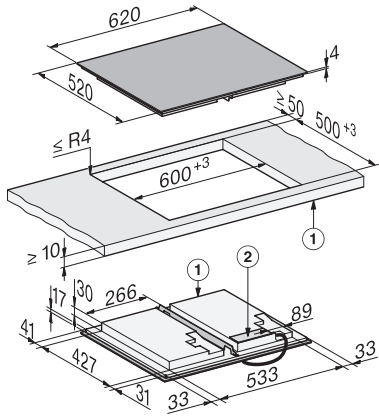

KM 8665 FL
Inductiekookplaat
620 mm | FullSurface | Geschikt voor M Sense

KM8665FL surface-mounted (*Fußnote) Installation drawing