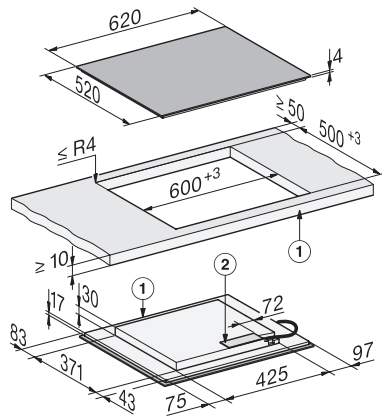

KM 8565 FL MattFinish

Inductiekookplaat

620 mm | PowerFlex-kookgedeelten | Geschikt voor M Sense | MattFinish

KM8565FL, KM8565FL MattFinish, surface-mounted (*Fußnote) Installation drawing