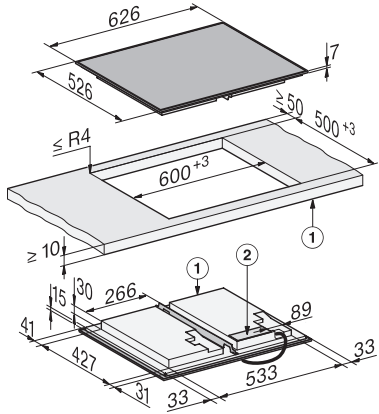

KM 8665 FR
Inductiekookplaat
626 mm | FullSurface | Geschikt voor M Sense

KM8665FR surface-mounted (*Fußnote) Installation drawing