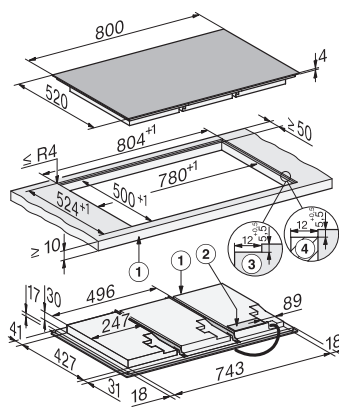

Technische gegevens

Afmetingen (H x B x D) in mm	51 x 800 x 520
Afmetingen (B x D) in mm	800 x 51 x 520
Afmetingen in mm (breedte)	800
Afmetingen in mm (hoogte)	51
Afmetingen in mm (diepte)	520
Afmetingen uitsparing (b x d) bij opliggende inbouw in mm	780 mm x 500 mm
Afmetingen uitsparing (b x d) bij naadloos aansluitende inbouw in mm	780/804 x 500/524
Inbouwhoogte inclusief aansluitkast in mm	51
Afmetingen van de uitsparing in mm (breedte) bij inbouw met rand	780 mm
Afmetingen van de uitsparing in mm (diepte) bij inbouw met rand	500 mm
Afmeting binnenkant van de uitsparing in mm (breedte) bij naadloos aansluitende inbouw	780
Afmeting binnenkant van de uitsparing in mm (diepte) bij naadloos aansluitende inbouw	500
Gewicht in kg	19
Afmeting buitenkant van de uitsparing in mm (breedte) bij naadloos aansluitende inbouw	804
Afmeting buitenkant van de uitsparing in mm (diepte) bij naadloos aansluitende inbouw	524
Totale aansluitwaarde in kW	11,00
Lengte van de elektriciteitskabel in m	1,6
Spanning in V	230
Frequentie in Hz	50-60

Meegeleverde accessoires

Aansluitkabel	Ja
---------------	----

KM 8685 FL
 Inductiekookplaat
 800 mm | FullSurface | Geschikt voor M Sense

KM8685FL, KM8685FL MattFinish, surface-mounted
 (*Fußnote) Installation drawing