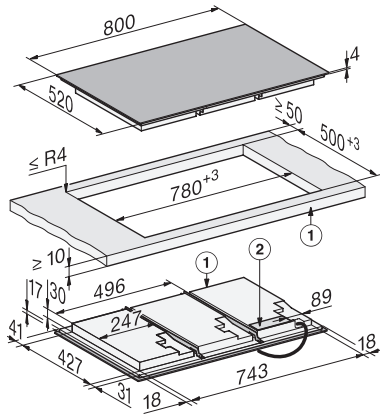

KM 8685 FL
Inductiekookplaat
800 mm | FullSurface | Geschikt voor M Sense

KM8685FL, KM8685FL MattFinish, surface-mounted
(*Fußnote) Installation drawing