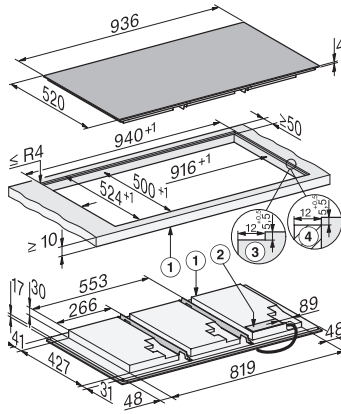

KM8695FL, KM8695FL MattFinish, flush (*Fußnote) (Installation drawing)