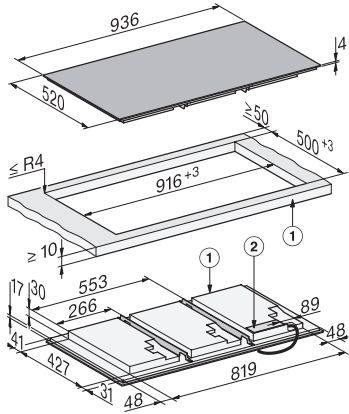

KM 8695 FL MattFinish

Inductiekookplaat

936 mm | FullSurface | Geschikt voor M Sense | MattFinish

KM8695FL, KM8695FL MattFinish, surface-mounted (*Fußnote) Installation drawing