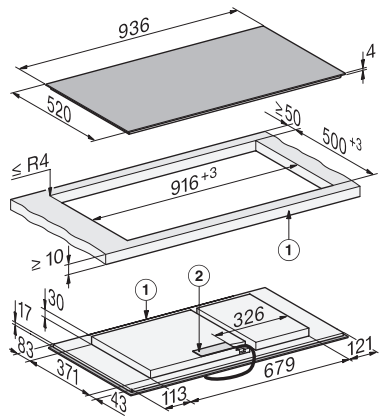

KM 8595 FL MattFinish

Inductiekookplaat

936 mm | PowerFlex-kookgedeelten | Geschikt voor M Sense | MattFinish

KM8595FL, KM8595FL MattFinish, KM8595-2FL,
KM8595-2FL MattFinish, surface-mounted (*Fußnote)
Installation drawing