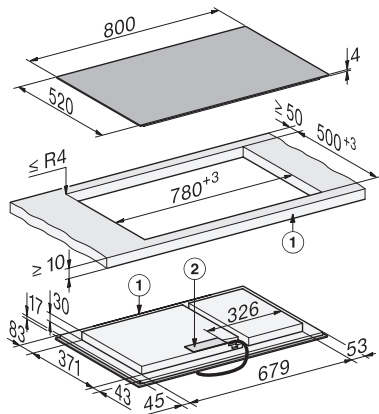

Afmeting buitenkant van de uitsparing in mm (diepte) bij naadloos aansluitende inbouw 524

Totale aansluitwaarde in kW 11,04

Lengte van de elektriciteitskabel in m 1,6

Spanning in V 230

Frequentie in Hz 50-60

Meegeleverde accessoires

Aansluitkabel Ja

KM 8585 FL MattFinish

Inductiekookplaat

800 mm | PowerFlex-kookgedeelte | Geschikt voor M Sense | MattFinish

KM8585FL, KM8585FL MattFinish, KM8585-2FL,
KM8585-2FL Mattfinish, surface-mounted (*Fußnote)
Installation drawing