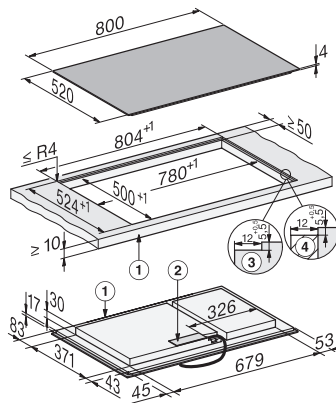

Afmeting buitenkant van de uitsparing in mm (diepte) bij naadloos aansluitende inbouw 524

Totale aansluitwaarde in kW 11,04

Lengte van de elektriciteitskabel in m 1,6

Spanning in V 230

Frequentie in Hz 50-60

Meegeleverde accessoires

Aansluitkabel Ja

KM 8585 FL MattFinish

Inductiekookplaat

800 mm | PowerFlex-kookgedeelte | Geschikt voor M Sense | MattFinish

KM8585FL, KM8585FL MattFinish, KM8585-2FL,
KM8585-2FL Mattfinish, surface-mounted (*Fußnote)
Installation drawing