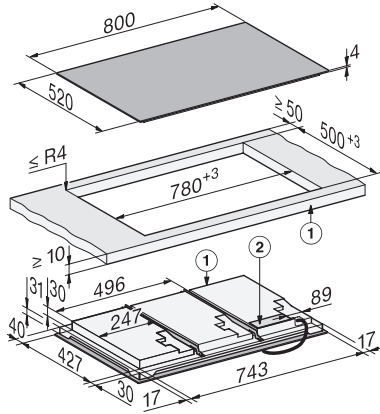

KM 8885 FL Diamond&MSense

Inductiekookplaat

800 mm | FullSurface | Voucher voor M Sense pannen | DiamondFinish | Lichtlijn

- Niets kookt over, niets brandt aan – M Sense-pannen (voucher startset)
- FullSurface inductie met emotioneel lichtconcept voor maximaal 6 pannen
- Duurzame afwerking – DiamondFinish
- Nauwkeurige instellingen via 6 MultiSlide schuifregelaars inclusief intelligent netwerk
- In 800 mm breed voor integratie in of plaatsing op het werkblad
- Kortste verwarmingstijden dankzij boosterstand

EAN: 4002516975366 / Materiaalnummer: 12960560 /
Oud Materiaalnummer: 26188851BNI

Algemene informatie	
Typeaanduiding	KM 8885 FL Diamond&MSense
Materiaalnummer fabrikant	12960560
EAN-nummer	4002516975366
Marketingklasse	Diamond
Verwarmingsmodus	
Verwarmingsmodus	Inductie
Model	
Onafhankelijk van fornuis	•
Design	
Elegant oppervlak van keramisch glas	•
Kleur van het keramisch glas	Grafietzwart
Krasbestendig oppervlak	DiamondFinish
Inbouw naadloos aansluitend	•
Inbouw (met rand)	•
Light-lijn	•
Uitvoering kookzone	
Aantal kookzones	1
Aantal kookvelden	1
Maximaal aantal pannen	6
1e kookzone/kookveld	
Positie	Kan vrij worden geselecteerd
Soort	Volledig oppervlak
Afmetingen in mm	740x380
Max. vermogen in W	2600
Max. booster vermogen in W	3650
Bedieningsgemak	
Connectiviteit met Miele@home	•
Con@ctivity	•
Pan- en pangrootteherkenning	•
M Sense ready	•
Bediening via sensortoetsen	MultiSlide
Displaykleur	Wit
Intelligente panherkenning	•
Professionele modus	•
Stop&Go-functie	•
Schoonmaakfunctie	•
Recall-functie	•
Kookwekker	•
Automatisch uitschakelen	•
Aankookautomaat	•
Warmhouden	•
Individuele instelmogelijkheden (bijvoorbeeld geluidssignalen)	•
Helpprogramma	•

KM 8885 FL Diamond&MSense

Inductiekookplaat

800 mm | FullSurface | Voucher voor M Sense pannen | DiamondFinish | Lichtlijn

KM8885FL Diamond&MSense, surface-mounted (*Fußnote) Installation drawing

KM8885FL Diamond&MSense, flush (*Fußnote) (Installation drawing)