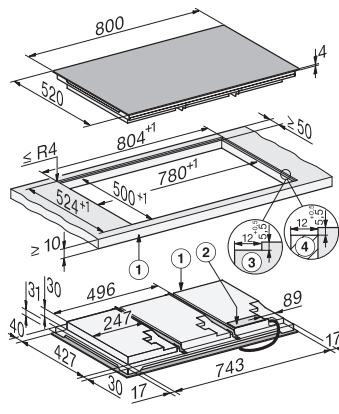

EAN: 4002516975366 / Materiaalnummer: 12960560 /
Oud Materiaalnummer: 26188851BNI

Algemene informatie	
Typeaanduiding	KM 8885 FL Diamond&MSense
Materiaalnummer fabrikant	12960560
EAN-nummer	4002516975366
Marketingklasse	Diamond
Verwarmingsmodus	
Verwarmingsmodus	Inductie
Model	
Onafhankelijk van fornuis	•
Design	
Elegant oppervlak van keramisch glas	•
Kleur van het keramisch glas	Grafietzwart
Krasbestendig oppervlak	DiamondFinish
Inbouw naadloos aansluitend	•
Inbouw (met rand)	•
Light-lijn	•
Uitvoering kookzone	
Aantal kookzones	1
Aantal kookvelden	1
Maximaal aantal pannen	6
1e kookzone/kookveld	
Positie	Kan vrij worden geselecteerd
Soort	Volledig oppervlak
Afmetingen in mm	740x380
Max. vermogen in W	2600
Max. booster vermogen in W	3650
Bedieningsgemak	
Connectiviteit met Miele@home	•
Con@ctivity	•
Pan- en pangrootteherkenning	•
M Sense ready	•
Bediening via sensortoetsen	MultiSlide
Displaykleur	Wit
Intelligente panherkenning	•
Professionele modus	•
Stop&Go-functie	•
Schoonmaakfunctie	•
Recall-functie	•
Kookwekker	•
Automatisch uitschakelen	•
Aankookautomaat	•
Warmhouden	•
Individuele instelmogelijkheden (bijvoorbeeld geluidssignalen)	•
Helpprogramma	•

KM 8885 FL Diamond&MSense

Inductiekookplaat

800 mm | FullSurface | Voucher voor M Sense pannen | DiamondFinish | Lichtlijn

KM8885FL Diamond&MSense, surface-mounted (*Fußnote) Installation drawing

KM8885FL Diamond&MSense, flush (*Fußnote) (Installation drawing)