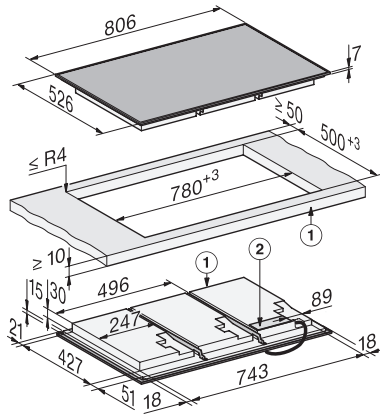

KM 8684 FR
Inductiekookplaat
806 mm | FullSurface | Geschikt voor M Sense

- FullSurface inductie voor maximaal 5 pannen
- Nauwkeurige instellingen via centrale SingleSlide schuifregelaar incl. netwerk
- Geschikt voor koken en frituren met M Sense-pannen – geschikt voor M Sense
- Kortste verwarmingstijden dankzij boosterstand
- In 806 mm breed met rvsframe voor plaatsing op het werkblad

KM 8684 FR
 Inductiekookplaat
 806 mm | FullSurface | Geschikt voor M Sense

EAN: 4002516975335 / Materiaalnummer: 12960450 /
 Oud Materiaalnummer: 26186840BNI

Tijd tot automatisch overschakelen naar stand-by in min	10
Tijd tot automatisch overschakelen naar netwerkgebonden stand-by in min	10
Onderhoudscomfort	
Eenvoudig te reinigen keramische plaat	•
Veiligheid	
Veiligheidsschakelaar	•
Vergrendelingsfunctie	•
Vergrendeling	•
Geïntegreerde koelventilator	•
Oververhittingsbeveiliging	•
Restwarmte-indicatie	•
Technische gegevens	
Afmetingen (H x B x D) in mm	52 x 806 x 526
Afmetingen (B x D) in mm	806 x 52 x 526
Afmetingen in mm (breedte)	806
Afmetingen in mm (hoogte)	52
Afmetingen in mm (diepte)	526
Afmetingen uitsparing (b x d) bij opliggende inbouw in mm	780 mm x 500 mm
Inbouwhoogte inclusief aansluitkast in mm	45
Afmetingen van de uitsparing in mm (breedte) bij inbouw met rand	780 mm
Afmetingen van de uitsparing in mm (diepte) bij inbouw met rand	500 mm
Gewicht in kg	19
Totale aansluitwaarde in kW	11,00
Lengte van de elektriciteitskabel in m	1,6
Spanning in V	230
Frequentie in Hz	50-60
Meegeleverde accessoires	
Aansluitkabel	Ja

KM 8684 FR
Inductiekookplaat
806 mm | FullSurface | Geschikt voor M Sense

KM8684FR surface-mounted (*Fußnote) Installation drawing