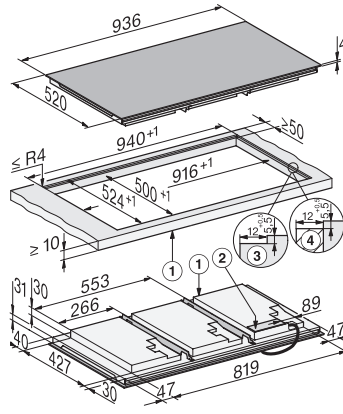

KM8895FL Diamond&MSense, flush (*Fußnote) (Installation drawing)