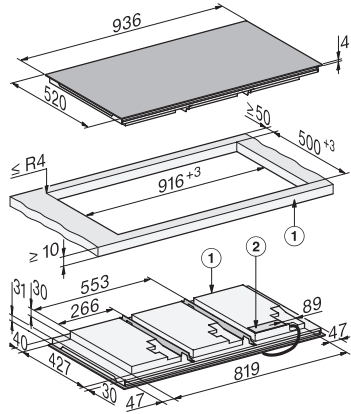

KM 8895 FL Diamond&MSense

Inductiekookplaat

936 mm | FullSurface | Voucher voor M Sense pannen | DiamondFinish | Lichtlijn

KM8895FL Diamond&MSense, surface-mounted (*Fußnote) Installation drawing