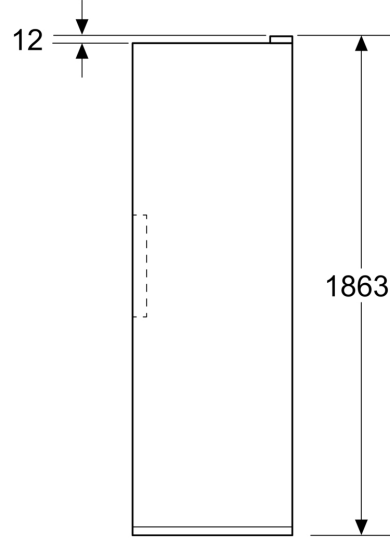

- 2 vershoudlades voor vlees en vis
- 1 vershoudlade(s) voor groente en fruit
- 1 multifunctionele lade

Maatvoering

- Afmetingen apparaat (H x B x D): 1862 mm x 595 mm x 663 mm

Technische specificaties:

- nominal voltage min: 220 V - nominal voltage max: 240 V
- length of mains cable in mm: 2400 mm

iQ300, Vrijstaande koelkast, 186.2 x 59.5 cm, Wit
KS36NVWDG

Maatschetsen

Afmeting in mm

Afmeting in mm

Afmeting in mm

A: Luchtafvoeropening $\geq 200 \text{ cm}^2$

B: Luchtafvoeropening $\geq 200 \text{ cm}^2$