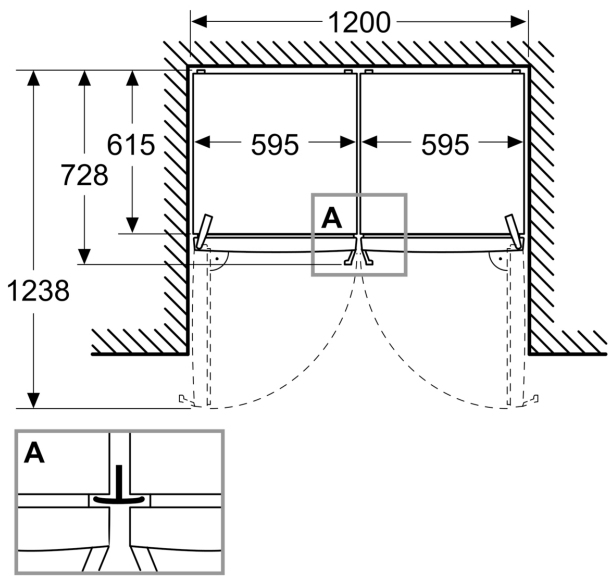

- 2 vershoudlades voor vlees en vis
- 1 vershoudlade(s) voor groente en fruit
- 1 multifunctionele lade

Maatvoering

- Afmetingen apparaat (H x B x D): 1862 mm x 595 mm x 663 mm

Technische specificaties:

- nominal voltage min: 220 V - nominal voltage max: 240 V
- length of mains cable in mm: 2400 mm

iQ300, Vrijstaande koelkast, 186.2 x 59.5 cm, Wit
KS36NVWDG

Maatschetsen

Afmeting in mm

Afmeting in mm

Afmeting in mm

A: Luchtafvoeropening $\geq 200 \text{ cm}^2$

B: Luchtafvoeropening $\geq 200 \text{ cm}^2$