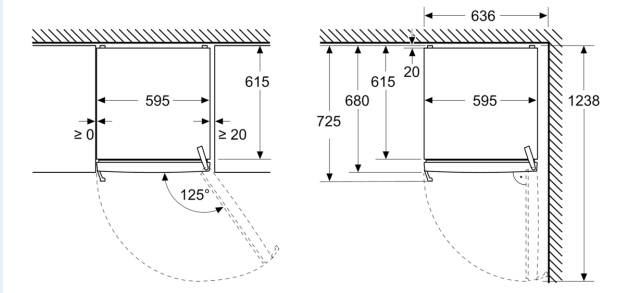

- 2 vershoudlades voor vlees en vis
- 1 vershoudlade(s) voor groente en fruit
- 1 multifunctionele lade

Maatvoering

- Afmetingen apparaat (H x B x D): 1862 mm x 595 mm x 663 mm

Technische specificaties:

- nominal voltage min: 220 V - nominal voltage max: 240 V
- length of mains cable in mm: 2400 mm

iQ300, Vrijstaande koelkast, 186.2 x 59.5 cm, Wit
KS36NVWDG

Maatschetsen

Afmeting in mm

Afmeting in mm

Afmeting in mm

A: Luchtafvoeropening $\geq 200 \text{ cm}^2$

B: Luchtafvoeropening $\geq 200 \text{ cm}^2$