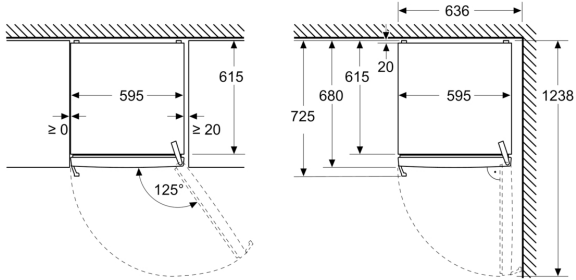

- 1 klein(e), lang(e) deurvak(ken)

- 4 kleine, korte deurvakken

- 1 gro(o)t(e), lang(e) deurvak(ken)

- 4 plateaus in koelgedeelte

Vershoudsysteem:

- 2 vershoudlades voor vlees en vis

- 1 vershoudlade(s) voor groente en fruit

- 1 multifunctionele lade

Maatvoering

Serie 4, Vrijstaande koelkast, 186.2 x 59.5 cm, Wit
KSN36VWDG

Afmeting in mm

Afmeting in mm

Afmeting in mm

A: Luchtafvoeropening $\geq 200 \text{ cm}^2$

B: Luchtafvoeropening $\geq 200 \text{ cm}^2$