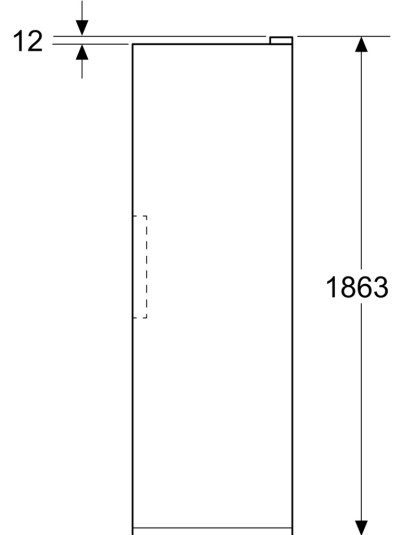

- 1 multifunctionele lade

Maatvoering

Serie 4, Vrijstaande koelkast, 186.2 x 59.5 cm, Wit
KSN36VWDG

Afmeting in mm

Afmeting in mm

Afmeting in mm

A: Luchtafvoeropening $\geq 200 \text{ cm}^2$

B: Luchtafvoeropening $\geq 200 \text{ cm}^2$