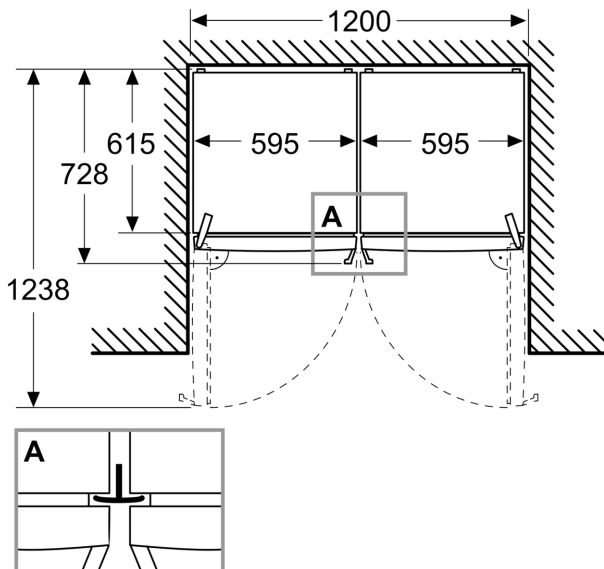

- 1 klein(e), lang(e) deurvak(ken)

- 4 kleine, korte deurvakken

- 1 gro(o)t(e), lang(e) deurvak(ken)

- 4 plateaus in koelgedeelte

Vershoudsysteem:

- 2 vershoudlades voor vlees en vis

- 1 vershoudlade(s) voor groente en fruit

- 1 multifunctionele lade

Maatvoering

Serie 4, Vrijstaande koelkast, 186.2 x 59.5 cm, Wit
KSN36VWDG

Afmeting in mm

Afmeting in mm

Afmeting in mm

A: Luchtafvoeropening $\geq 200 \text{ cm}^2$

B: Luchtafvoeropening $\geq 200 \text{ cm}^2$