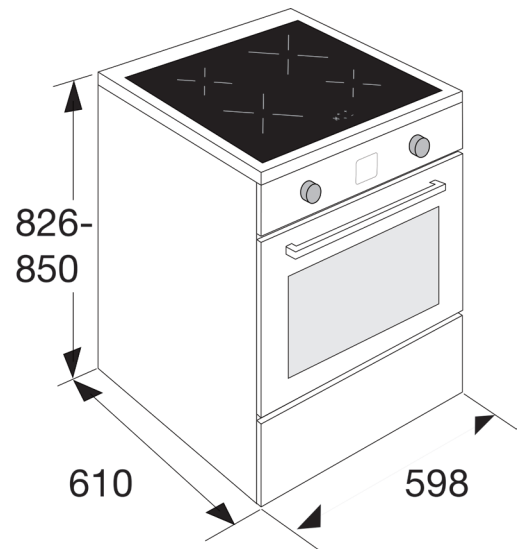

Inductiefornuis

FI460WIT (60 cm)

Kookplaat

Het fornuis beschikt over een inductiekookplaat met 4 kookzones. Met de 10 kookstanden per zone incl. boost en de bediening met touch control is het fornuis eenvoudig in gebruik.

Ovengedeelte

De grote multifunctionele oven met turbo hetelucht heeft een inhoud van 56 liter. Voor de bakplaat en grillplaat zijn er 4 insteekniveaus met zijrekjes aanwezig.

Kookgedeelte

- kleur wit
- 4 inductie kookzones
- 10 kookstanden per zone incl. boost
- eenvoudige bediening d.m.v. touch control
- veilige functies: restwarmte indicatie en panherkenning

Ovengedeelte

- multifunctioneel ovensysteem: boven- en onderwarmte + ventilator, Boven- en onderwarmte, onderwarmte, bovenwarmte, grill, grill + ventilator
- min-max oventemperatuur: 40 - 260 °C
- 4 insteekniveaus met zijrekjes
- ovenverlichting
- inhoud 56 l
- klepdeur uitgevoerd met dubbel glas
- digitale timer met uitschakelfunctie
- standaard meegeleverd: 1 grillrek en 1 geëmailleerde bakplaat

Algemeen

- afmeting (hxbxd) 826-850x598x610 mm
- aansluitwaarde 5800 W
- energieklassen A
- zone linksvoor \varnothing 21,0 cm - 50 - 2000 W
- zone linksachter \varnothing 14,5 cm - 50 - 1600 W
- zone rechtsvoor \varnothing 14,5 cm - 50 - 1600 W
- zone rechtsachter \varnothing 21,0 cm - 50 - 2000 W
- aansluiting 2-fasen
- kabelpositie linksachter
- inclusief kabel van 1,55m exclusief perilex