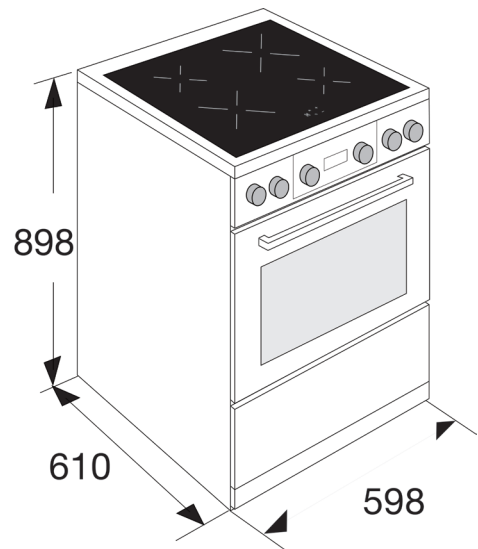

## Inductiefornuis

FI660WIT (60 cm)

### Ovengedeelte

De grote multifunctionele oven met turbo hetelucht heeft een inhoud van 60 liter. Voor de bakplaat en grillplaat zijn er 4 insteekniveaus met zijrekjes aanwezig.

### Ovengedeelte

- multifunctioneel ovensysteem: boven- en onderwarmte, onderwarmte, bovenwarmte, grill, grill + ventilator, boven- en onderwarmte + ventilator, hetelucht, ontdooien
- min-max oventemperatuur: 40 - 260 °C
- 4 insteekniveaus met zijrekjes
- ovenverlichting
- inhoud 60 l
- klepdeur uitgevoerd met dubbel glas
- digitale timer met uitschakelfunctie
- opberglade
- standaard meegeleverd: 1 grillrek en 1 geëmailleerde bakplaat

### Algemeen

- afmeting (hxbxd) 898x598x610 mm
- aansluitwaarde 5800 W
- energieklassen A
- zone linksvoor  $\varnothing$  21,0 cm - 50 - 2000 W
- zone linksachter  $\varnothing$  14,5 cm - 50 - 1600 W
- zone rechtsvoor  $\varnothing$  14,5 cm - 50 - 1600 W
- zone rechtsachter  $\varnothing$  21,0 cm - 50 - 2000 W
- aansluiting 2-fasen
- kabelpositie linksachter
- inclusief kabel van 1,55m exclusief perilex