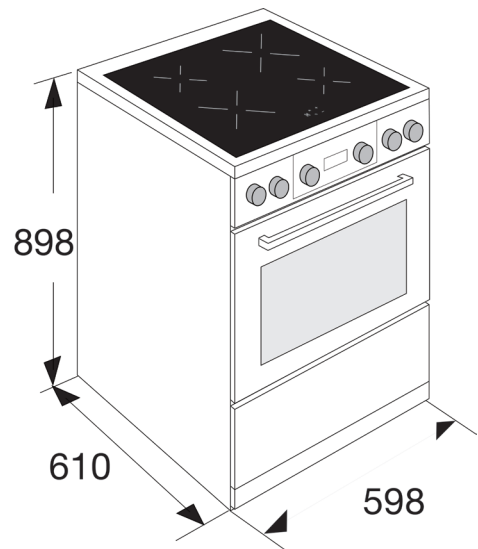

## Inductiefornuis

FI660ZWA (60 cm)

### Ovengedeelte

De grote multifunctionele oven met turbo hetelucht heeft een inhoud van 60 liter. Voor de bakplaat en grillplaat zijn er 4 insteekniveaus met zijrekjes aanwezig.

### Ovengedeelte

- multifunctioneel ovensysteem: boven- en onderwarmte, onderwarmte, bovenwarmte, grill, grill + ventilator, boven- en onderwarmte + ventilator, hetelucht, ontdooien
- min-max oventemperatuur: 40 - 260 °C
- 4 insteekniveaus met zijrekjes
- ovenverlichting
- inhoud 60 l
- klepdeur uitgevoerd met dubbel glas
- digitale timer met uitschakelfunctie
- opberglade
- standaard meegeleverd: 1 grillrek en 1 geëmailleerde bakplaat

### Algemeen

- afmeting (hxbxd) 898x598x610 mm
- aansluitwaarde 5800 W
- energieklassen A
- zone linksvoor  $\varnothing$  21,0 cm - 50 - 2000 W
- zone linksachter  $\varnothing$  14,5 cm - 50 - 1600 W
- zone rechtsvoor  $\varnothing$  14,5 cm - 50 - 1600 W
- zone rechtsachter  $\varnothing$  21,0 cm - 50 - 2000 W
- aansluiting 2-fasen
- kabelpositie linksachter
- inclusief kabel van 1,55m exclusief perilex