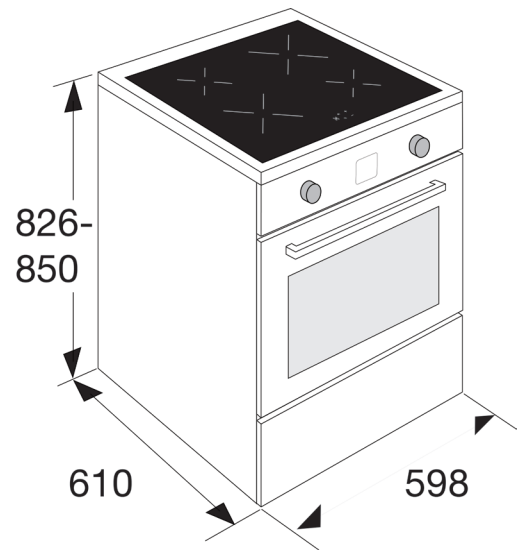

## Inductiefornuis

FI460ZWA (60 cm)

### Ovengedeelte

De grote multifunctionele oven met turbo hetelucht heeft een inhoud van 56 liter. Voor de bakplaat en grillplaat zijn er 4 insteekniveaus met zijrekjes aanwezig.

### Ovengedeelte

- multifunctioneel ovensysteem: boven- en onderwarmte + ventilator, Boven- en onderwarmte, onderwarmte, bovenwarmte, grill, grill + ventilator
- min-max oventemperatuur: 40 - 260 °C
- 4 insteekniveaus met zijrekjes
- ovenverlichting
- inhoud 56 l
- klepdeur uitgevoerd met dubbel glas
- digitale timer met uitschakelfunctie
- standaard meegeleverd: 1 grillrek en 1 geëmailleerde bakplaat

### Algemeen

- afmeting (hxbxd) 826-850x598x610 mm
- aansluitwaarde 5800 W
- energieklassen A
- zone linksvoor  $\varnothing$  21,0 cm - 50 - 2000 W
- zone linksachter  $\varnothing$  14,5 cm - 50 - 1600 W
- zone rechtsvoor  $\varnothing$  14,5 cm - 50 - 1600 W
- zone rechtsachter  $\varnothing$  21,0 cm - 50 - 2000 W
- aansluiting 2-fasen
- kabelpositie linksachter
- inclusief kabel van 1,55m exclusief perilex