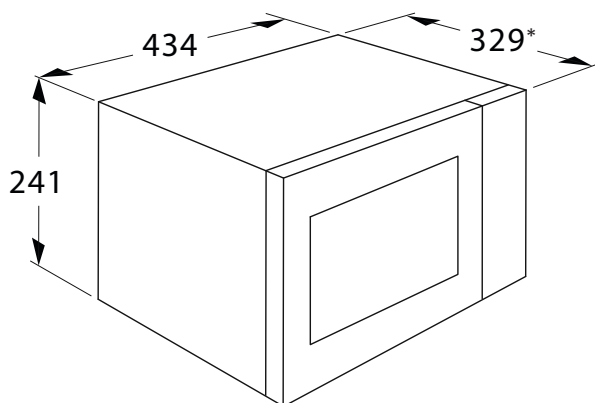

\*Diepte is inclusief de knop op de display en de handgreep van de deur.

### Specificaties

- stijlvol en praktisch zwart design
- inhoud 20 liter
- 5 magnetronstanden
- draaiplateau Ø 245 mm

### Technische specificaties

- afmeting (hxbxd): 241 x 434 x 329 mm
- aansluitwaarde: 1050 W
- magnetronvermogen: 700 W

SMV720