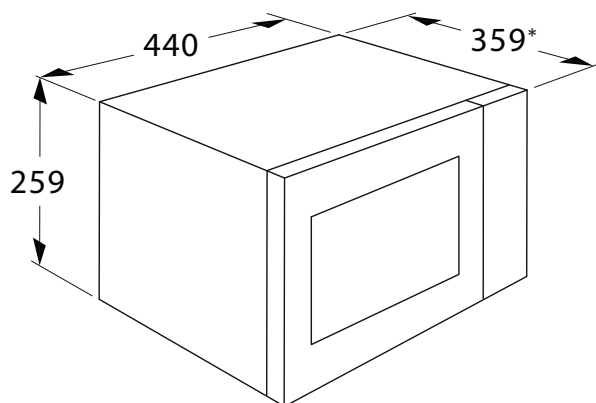

*Diepte is inclusief de knop op de display en de handgreep van de deur.

Solo magnetron

SMV820 (20 liter)

Design

Het zwarte design geeft de magnetron een strakke en moderne uitstraling, passend in vrijwel iedere keuken.

Specificaties

- stijlvol zwart design met display
- inhoud 20 liter
- 5 magnetronstanden
- 8 automatische kookprogramma's
- draaiplateau Ø 255 mm

Gebruikersgemak

- bediening d.m.v. draaiknop en druktoetsen
- digitale timer
- binnenruimte uitgevoerd in grijs gelakt staal
- LED-verlichting
- kinderslot
- draaideur links

Technische specificaties

- afmeting (hxbxd): 259 x 440 x 359 mm
- aansluitwaarde: 1270 W
- magnetronvermogen: 800 W

SMV820