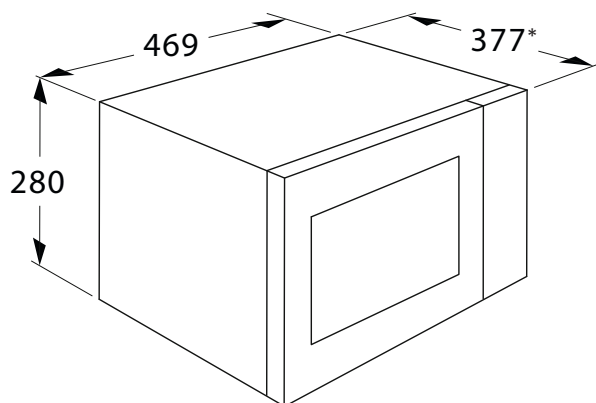

\*Diepte is inclusief de knop op de display en de handgreep van de deur.

## Solo magnetron

SMV825 (25 liter)

### Specificaties

- stijlvol zwart design met display
- inhoud 25 liter
- 5 magnetronstanden
- 8 automatische kookprogramma's
- draaiplateau Ø 288 mm

### Technische specificaties

- afmeting (hxbxd): 280 x 469 x 377 mm
- aansluitwaarde: 1400 W
- magnetronvermogen: 900 W

SMV825