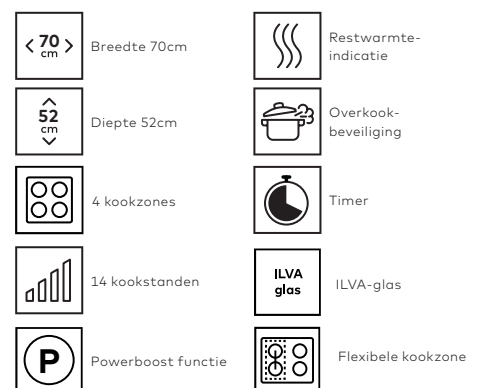

Inductie kookplaat inbouw 70cm flex

- 4 Kookzones, waaronder 2 flexzones
- Boostfunctie
- ILVA-glas
- 56cm nisbreedte

Extra ruimte en flexibiliteit met de SB3677 inductiekookplaat!

De SB3677 inductie inbouwkookplaat biedt net wat meer ruimte voor wie deze ruimte nodig heeft tijdens het uitgebreid koken dan een standaard kookplaat. Met een breedte van 70 cm en vier kookzones is deze kookplaat ideaal wanneer je graag overzicht houdt tijdens het koken. Met de handige flexzones verbind je de twee rechterof de twee linker kookzones aan elkaar. Ideaal als je een grote pan gebruikt voor een stoofpotje die lekker de hele dag staat te sudderen of als je een grillplaat gebruikt.

De inductietechnologie zorgt voor snelle en nauwkeurige verhitting, terwijl de boostfunctie extra vermogen levert wanneer dit gewenst is. Elke kookzone kun je instellen op één van de 14 vermogensstanden, zo zorg je dat je altijd op het juiste vermogen aan het koken bent. Daarnaast is elke zone voorzien van een handige timerfunctie, stel de timer in en de zone gaat uit als de timer is afgelopen.

Het ILVA-glas geeft de kookplaat een strakke uitstraling en is eenvoudig schoon te maken. Dankzij de nisbreedte van 56 cm is de kookplaat geschikt voor standaard uitsparing, terwijl je profiteert van extra werkruimte op het kookoppervlak.

VEILIGHEID

Overkookbeveiliging
Oververhittingsbeveiliging
Kinderbeveiliging
Automatische uitschakeling
Restwarmte-indicatie
Beveiliging verkeerd aansluiten

AFMETINGEN EN GEWICHT

Hoogte	5,7cm
Breedte	70cm
Diepte	52cm
Gewicht	8,9kg
Hoogte verpakking	10,5cm
Breedte verpakking	64,5cm
Diepte verpakking	57cm
Gewicht inclusief verpakking	9,8kg