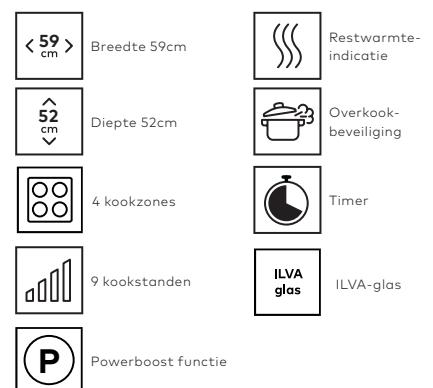

**Inductie kookplaat inbouw 60cm**

- 4 Kookzones
- Boostfunctie
- ILVA-glas
- 56cm nisbreedte

**Ruimte en snelheid in één met de SB3664 inductiekookplaat!**

Deze 60 cm inductie inbouwkookplaat met 4 kookzones biedt volop ruimte om meerdere gerechten tegelijk te bereiden. Elke kookzone kun je instellen op één van de 9 verschillende vermogensstanden. De boostfunctie geeft extra vermogen wanneer je dat nodig hebt, bijvoorbeeld om snel water aan de kook te brengen. De inductietechnologie zorgt ervoor dat de warmte direct in de pan wordt opgewekt, wat snel, nauwkeurig en energiezuinig werkt.

De kookplaat is makkelijk te bedienen met de slider functie en de tiptoetsen per kookzone. Elke zone is ook voorzien van een handige timerfunctie, zodat je precies in de gaten kunt houden wanneer je gerecht klaar is.

Het hoogwaardige ILVA-glas zorgt voor een strakke uitstraling en maakt schoonmaken eenvoudig. Met een nisbreedte van 56 cm is de kookplaat goed in te passen in de meeste standaard keukens.

## AFMETINGEN EN GEWICHT

Hoogte	6,2cm
Breedte	59cm
Diepte	52cm
Gewicht	7,8kg
Hoogte verpakking	10,5cm
Breedte verpakking	64,5cm
Diepte verpakking	57cm
Gewicht inclusief verpakking	8,5kg