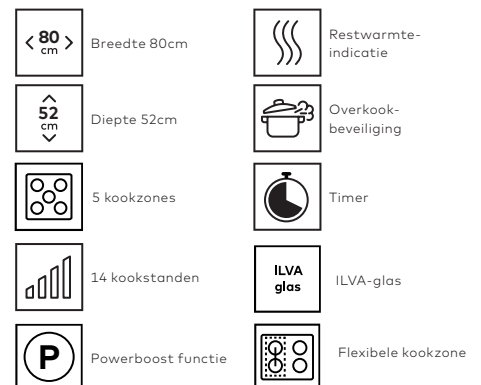

**Inductie kookplaat inbouw 80cm flex**

- 5 Kookzones, waaronder 2 flexzones
- Boostfunctie
- ILVA-glas
- 74cm nisbreedte

**Maximaal kookoppervlak en overzicht met de SB3687 inductiekookplaat!**

De SB3687 inductie inbouwkookplaat van 80 cm met vijf kookzones is ontworpen voor wie graag uitgebreid wilt koken en de ruimte nodig heeft. Met de handige flexzones verbind je de twee rechter of de twee linker kookzones aan elkaar. Ideaal voor grotere pannen zoals een braadslede of grillplaat.

Het sterke ILVA-glas geeft de kookplaat een strakke uitstraling en is eenvoudig schoon te houden. Deze 80cm inductiekookplaat met een nisbreedte van 74 cm is de blikvanger in elke keukenopstelling.

## AFMETINGEN EN GEWICHT

Hoogte	5,6cm
Breedte	80cm
Diepte	52cm
Gewicht	14kg
Hoogte verpakking	13,2cm
Breedte verpakking	95cm
Diepte verpakking	56,7cm
Gewicht inclusief verpakking	16,1kg

## KOOKZONES

Aantal kookzones	5
Vermogen kookzone 1 (flex)	1800-2200W
Vermogen kookzone 2 (flex)	1800-2200W
Vermogen kookzone 3 (flex)	1800-2200W
Vermogen kookzone 4 (flex)	1800-2200W
Vermogen kookzone 5	1800-2200W
Breedte kookzone 1	21cm
Lengte kookzone 1	18cm
Breedte kookzone 2	21cm
Lengte kookzone 2	18cm
Breedte kookzone 3	21cm
Lengte kookzone 3	18cm
Breedte kookzone 4	21cm
Lengte kookzone 4	18cm
Diameter kookzone 5	21cm