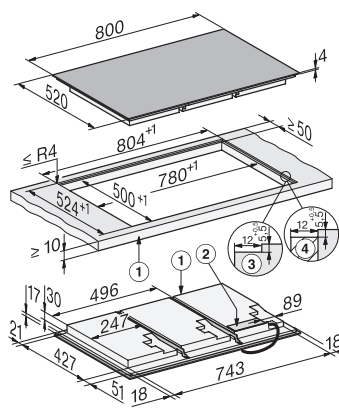

KM 8684 FL
Inductiekookplaat
800 mm | FullSurface | Geschikt voor M Sense

EAN: 4002516975342 / Materiaalnummer: 12960470 /
Oud Materiaalnummer: 26186841BNI

Tijd tot automatisch overschakelen naar stand-by in min	10
Tijd tot automatisch overschakelen naar netwerkgebonden stand-by in min	10
Onderhoudscomfort	
Eenvoudig te reinigen keramische plaat	•
Veiligheid	
Veiligheidsschakelaar	•
Vergrendelingsfunctie	•
Vergrendeling	•
Geïntegreerde koelventilator	•
Oververhittingsbeveiliging	•
Restwarmte-indicatie	•
Technische gegevens	
Afmetingen (H x B x D) in mm	51 x 800 x 520
Afmetingen (B x D) in mm	800 x 51 x 520
Afmetingen in mm (breedte)	800
Afmetingen in mm (hoogte)	51
Afmetingen in mm (diepte)	520
Afmetingen uitsparing (b x d) bij opliggende inbouw in mm	780 mm x 500 mm
Afmetingen uitsparing (b x d) bij naadloos aansluitende inbouw in mm	780/804 x 500/524
Inbouwhoogte inclusief aansluitkast in mm	51
Afmetingen van de uitsparing in mm (breedte) bij inbouw met rand	780 mm
Afmetingen van de uitsparing in mm (diepte) bij inbouw met rand	500 mm
Afmeting binnenkant van de uitsparing in mm (breedte) bij naadloos aansluitende inbouw	780
Afmeting binnenkant van de uitsparing in mm (diepte) bij naadloos aansluitende inbouw	500
Gewicht in kg	18
Afmeting buitenkant van de uitsparing in mm (breedte) bij naadloos aansluitende inbouw	804
Afmeting buitenkant van de uitsparing in mm (diepte) bij naadloos aansluitende inbouw	524
Totale aansluitwaarde in kW	11,00
Lengte van de elektriciteitskabel in m	1,6
Spanning in V	230
Frequentie in Hz	50-60
Meegeleverde accessoires	
Aansluitkabel	Ja

KM 8684 FL
 Inductiekookplaat
 800 mm | FullSurface | Geschikt voor M Sense

KM8684FL surface-mounted (*Fußnote) Installation drawing

KM8684FL flush (*Fußnote) (Installation drawing)