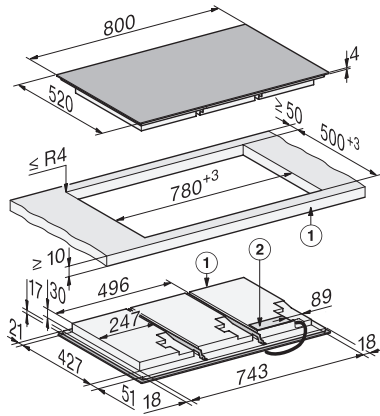

KM 8684 FL
Inductiekookplaat
800 mm | FullSurface | Geschikt voor M Sense

EAN: 4002516975342 / Materiaalnummer: 12960470 /
Oud Materiaalnummer: 26186841BNI

Tijd tot automatisch overschakelen naar stand-by in min	10
Tijd tot automatisch overschakelen naar netwerkgebonden stand-by in min	10
Onderhoudscomfort	
Eenvoudig te reinigen keramische plaat	•
Veiligheid	
Veiligheidsschakelaar	•
Vergrendelingsfunctie	•
Vergrendeling	•
Geïntegreerde koelventilator	•
Oververhittingsbeveiliging	•
Restwarmte-indicatie	•
Technische gegevens	
Afmetingen (H x B x D) in mm	51 x 800 x 520
Afmetingen (B x D) in mm	800 x 51 x 520
Afmetingen in mm (breedte)	800
Afmetingen in mm (hoogte)	51
Afmetingen in mm (diepte)	520
Afmetingen uitsparing (b x d) bij opliggende inbouw in mm	780 mm x 500 mm
Afmetingen uitsparing (b x d) bij naadloos aansluitende inbouw in mm	780/804 x 500/524
Inbouwhoogte inclusief aansluitkast in mm	51
Afmetingen van de uitsparing in mm (breedte) bij inbouw met rand	780 mm
Afmetingen van de uitsparing in mm (diepte) bij inbouw met rand	500 mm
Afmeting binnenkant van de uitsparing in mm (breedte) bij naadloos aansluitende inbouw	780
Afmeting binnenkant van de uitsparing in mm (diepte) bij naadloos aansluitende inbouw	500
Gewicht in kg	18
Afmeting buitenkant van de uitsparing in mm (breedte) bij naadloos aansluitende inbouw	804
Afmeting buitenkant van de uitsparing in mm (diepte) bij naadloos aansluitende inbouw	524
Totale aansluitwaarde in kW	11,00
Lengte van de elektriciteitskabel in m	1,6
Spanning in V	230
Frequentie in Hz	50-60
Meegeleverde accessoires	
Aansluitkabel	Ja

KM 8684 FL
 Inductiekookplaat
 800 mm | FullSurface | Geschikt voor M Sense

KM8684FL surface-mounted (*Fußnote) Installation drawing

KM8684FL flush (*Fußnote) (Installation drawing)